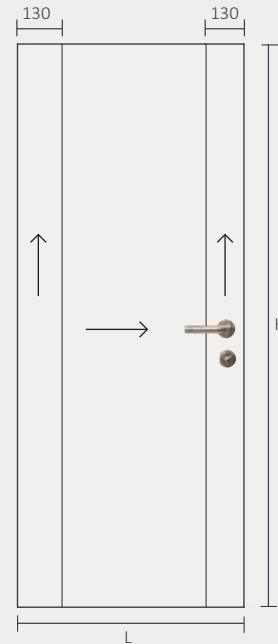

Gama | COLLECTION | GAMME
BASIC+

DESENHO TÉCNICO

TECHNICAL DRAWING | DESSIN TECHNIQUE

Opções | Options

34 | 37 dB

EI 30 | 45 | 60

Contra radiações
Anti radiation
Anti rayons x

PORTA | DOOR | PORTE

1H2V

DESCRIÇÃO GERAL

GENERAL DESCRIPTION | DESCRIPTION GÉNÉRALE

Porta revestida a folha de madeira

Produto exclusivo para aplicação em ambiente interior.

Veneered wooden door.

For indoor use only.

Porte placage bois.

LARGURA WIDTH LARGEUR		ALTURA HEIGHT HAUTEUR	
MIN.	MAX.	MIN.	MAX.
500	2000	1200	3000

Outras dimensões sob consulta.

Other dimensions on request | Autres dimensions sur demande.

Largura máxima da porta batente: 1100mm