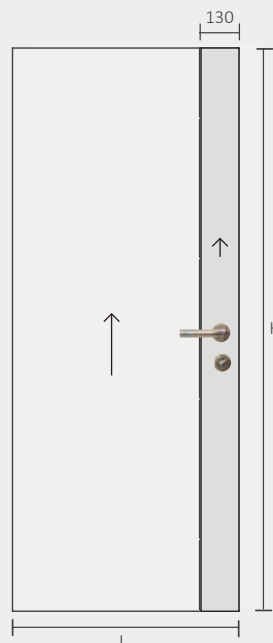

## DESENHO TÉCNICO

TECHNICAL DRAWING | DESSIN TECHNIQUE

Opções | Options

34 | 37 dB

EI 30 | 45 | 60

Contra radiações  
Anti radiation  
Anti rayons x

PORTA | DOOR | PORTE

## DESCRIÇÃO GERAL

GENERAL DESCRIPTION | DESCRIPTION GÉNÉRALE

Porta revestida a folha de madeira

Produto exclusivo para aplicação em ambiente interior.

Veneered wooden door.

For indoor use only.

Porte placage bois.

## DIMENSÕES | DIMENSIONS | DIMENSIONS

PORTA | DOOR | PORTE

LARGURA WIDTH   LARGEUR		ALTURA HEIGHT   HAUTEUR	
MIN.	MAX.	MIN.	MAX.
500	2000	1200	3000

Outras dimensões sob consulta.

Other dimensions on request | Autres dimensions sur demande.